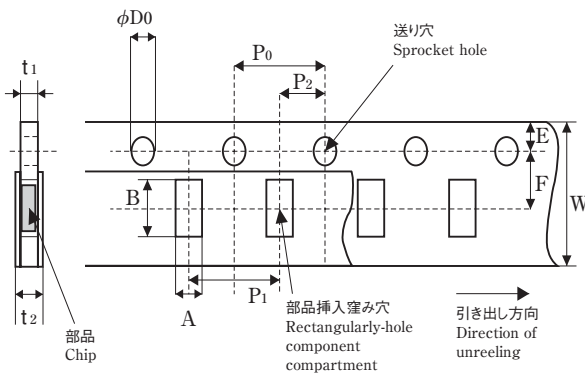

Paper Taping

	CR□10	CREC04	CREC08	CR□16	CR□21	CR□32	CR□B32	CREA04	CREA08
Q'ty/Reel	10,000pcs			5,000pcs			4,000pcs	5,000pcs	
A	0.65±0.1	1.18±0.05	1.2±0.05	1.1±0.1	1.65±0.15	2.0±0.15	2.85±0.15	1.8±0.1	2.0±0.15
B	1.15±0.05	1.18±0.05	2.2±0.1	1.9±0.1	2.4±0.15	3.6±0.2	3.6±0.2	1.8±0.1	3.6±0.2
W	8.0±0.2			8±0.2					
F	3.5±0.05			3.5±0.05					
E	1.75±0.1			1.75±0.1					
P1	2±0.05			4.0±0.1					
P2	-			2.0±0.05					
P0	4±0.1			4.0±0.1					
D0	1.55±0.05			1.55±0.05					
t1	0.5max			1.0max					
t2	0.57max			1.4max					

unit : mm

角穴パンチキャリアテープ Rectangularly Punching Carrier Tape (4mm pitch)

角穴パンチキャリアテープ Rectangularly Punching Carrier Tape (2mm pitch)

Plastic Taping

	CR□50	CR□63	CREB32
Q'ty/Reel	4,000pcs		
A	2.9±0.1	3.4±0.1	3.4±0.1
B	5.3±0.1	6.6±0.1	5.6±0.1
W	12.0±0.2		
F	5.5±0.05		
E	1.75±0.1		
P1	4±0.1		
P2	2±0.05		
P0	4±0.1		
D0	1.55±0.05		
t1	0.25±0.05		
t2	1.0±0.1		