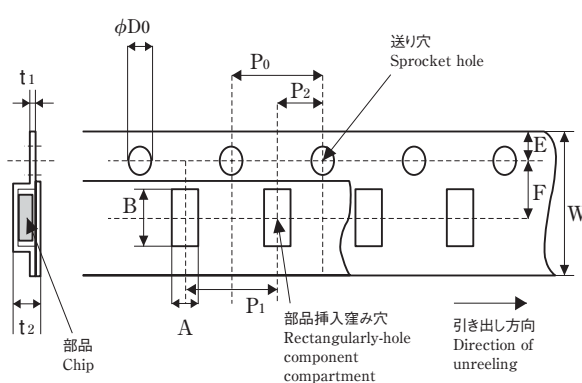

エンボスキャリアテープ Embossed Carrier Tape